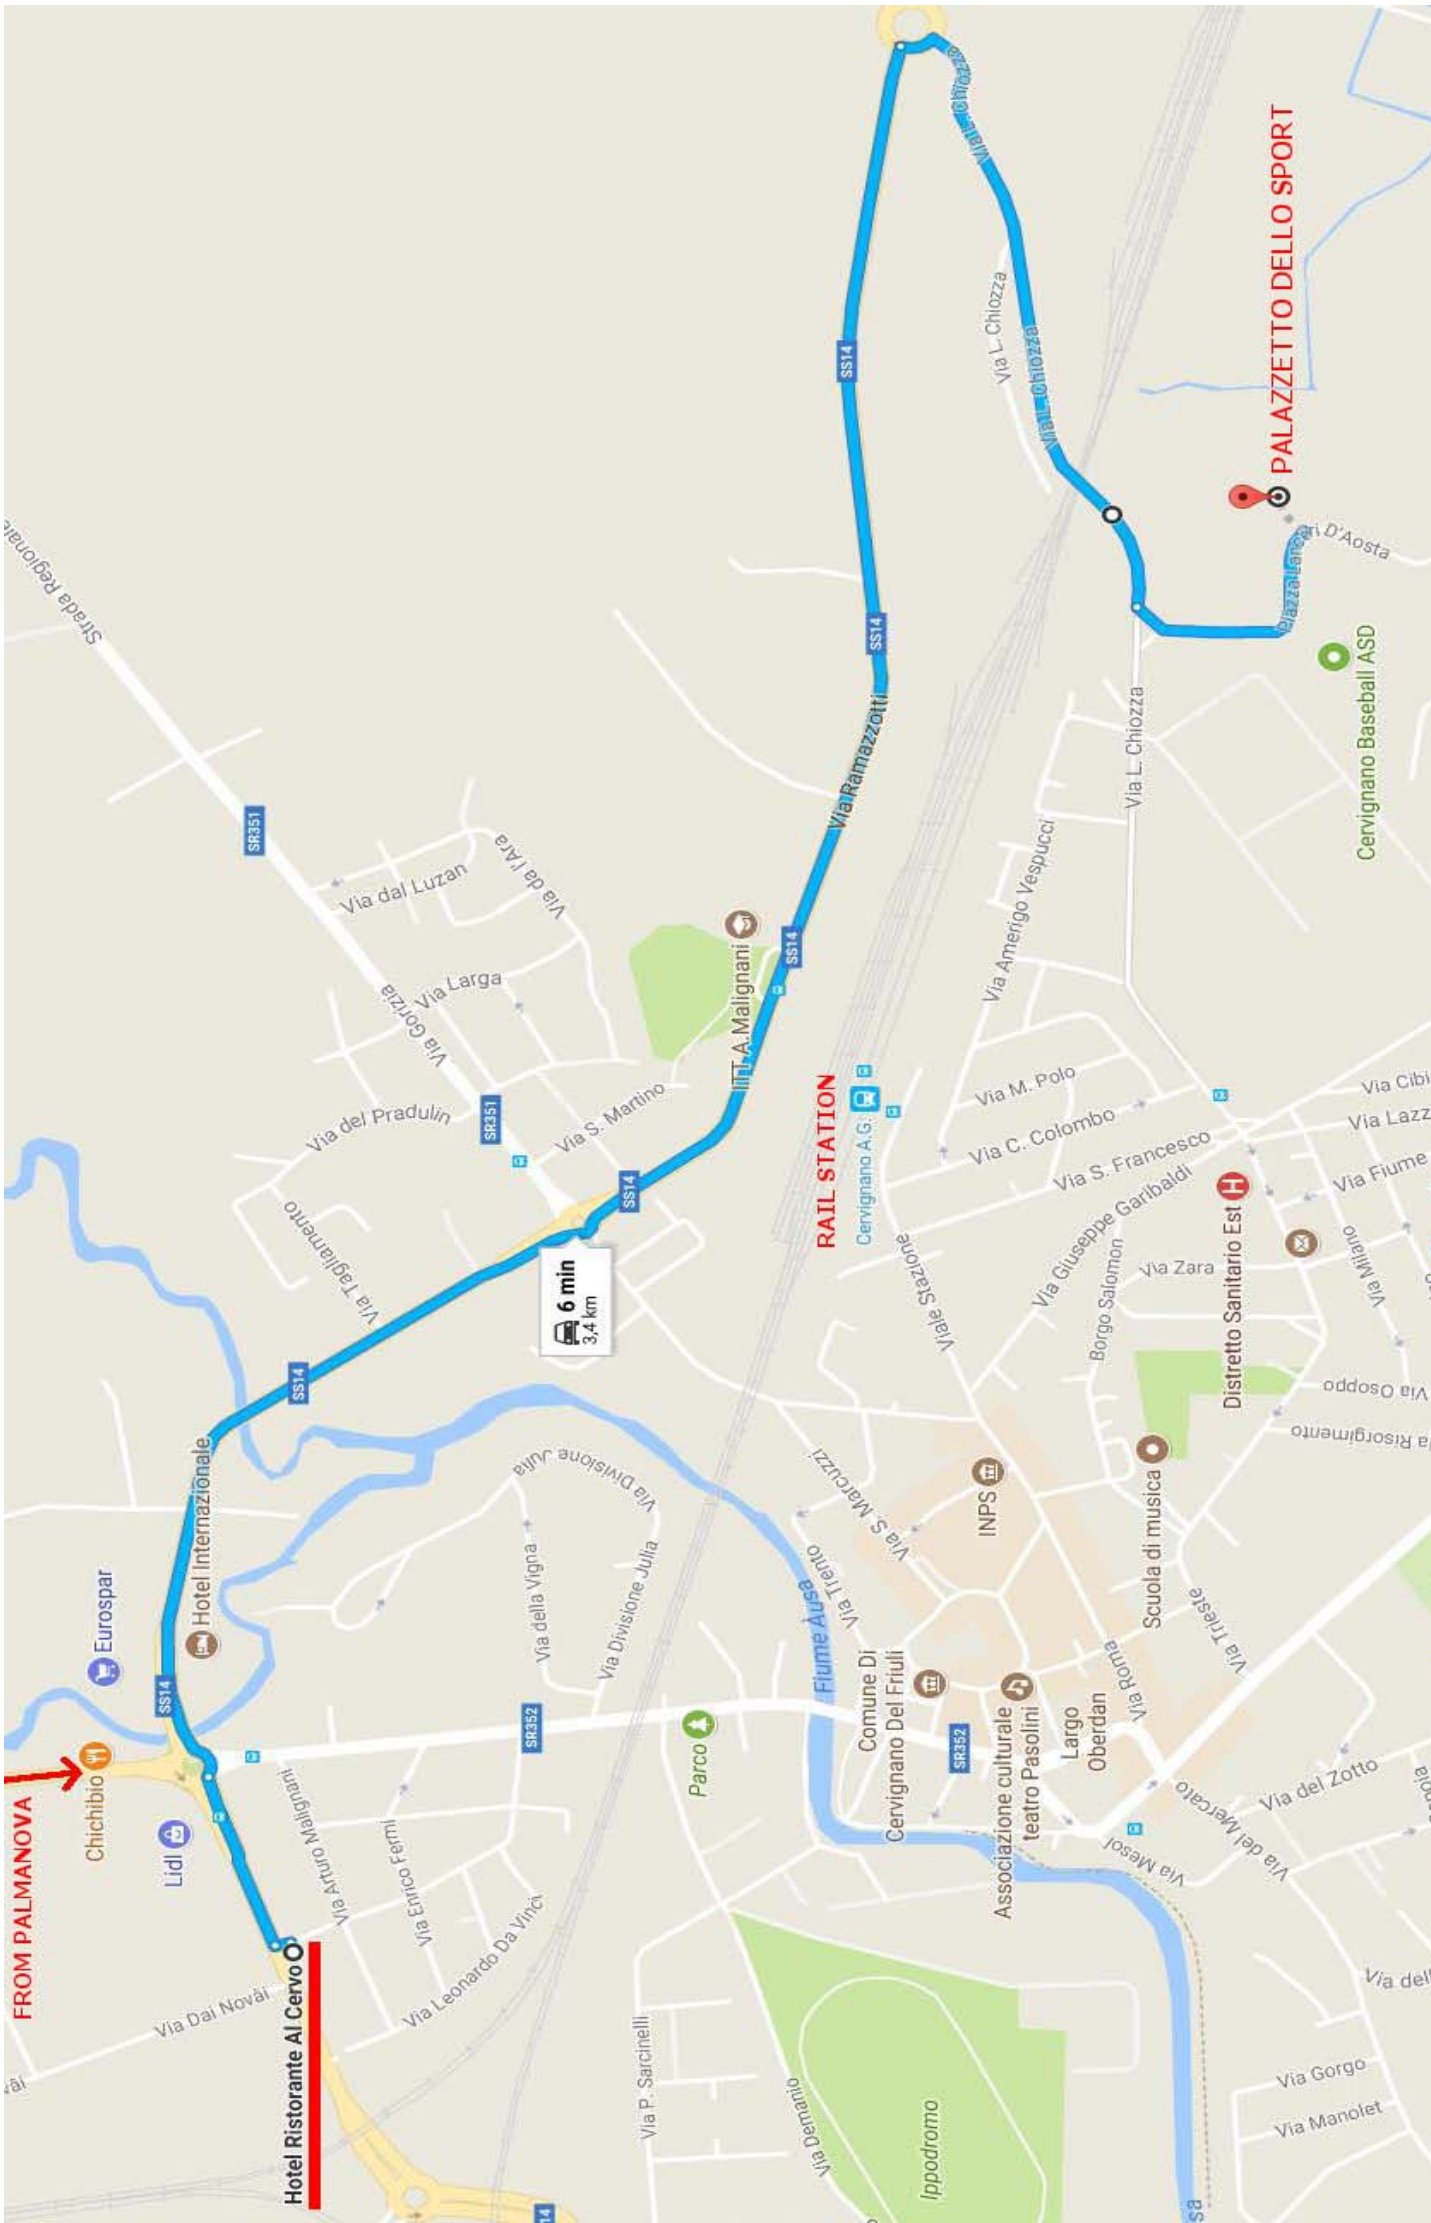

Novacco

Sottoselva

Jalmicco

Felettis

Ontagnano

Villaggio Roma

Torviscosa

Randuzzi

Via delle Acque

FROM PALMANOVA

PALAZZETTO DELLO SPORT

6 min
3,4 km

RAIL STATION

Hotel Ristorante Al Cervo

Hotel Internazionale

Fiume Aisla

Via Dai Novari
Via Arturo Malignani
Via Enrico Fermi
Via Leonardo Da Vinci

Via della Vigna
Via Divisione Julia

Via S. Maruzzi
Via Tretto

Via Zara
Borgo Salgomon
Via Roma

Via del Mercato
Via del Zotto

Via dell'

Via Gorgo
Via Manolet

Via dell'